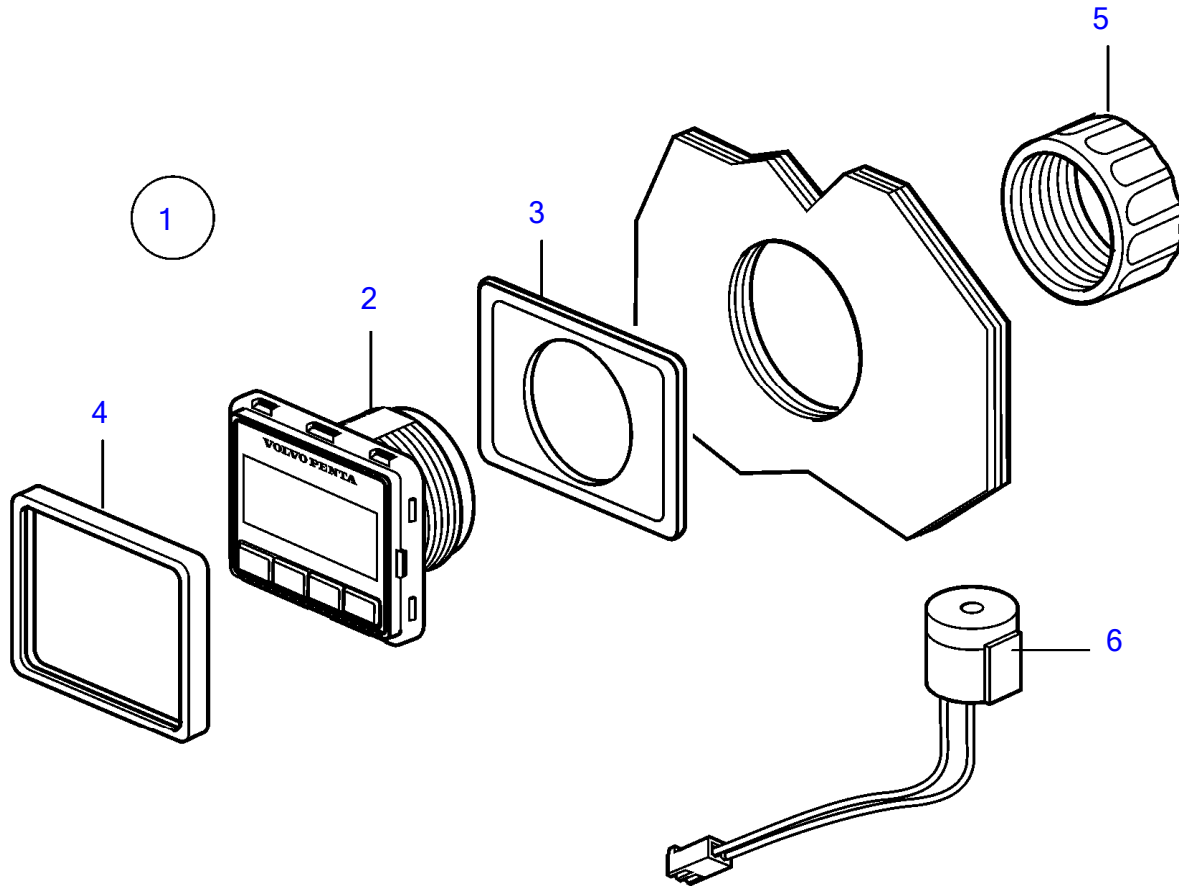

D8A1-A MP, D8A2-A MP, D8A3-A MP, D8A4-A MP

25294

D8A1-A MP, D8A2-A MP, D8A3-A MP, D8A4-A MP

REF	PART NO.	QTY	DESCRIPTION
1	22499270	1	Display panel
2			• Display panel
3	3808135	1	• • Gasket
4	21467057	1	• • Frame
5	874450	1	• • Attaching ring
6	21358227	1	• • Buzzer
7	3588972	1	• Cable kit
8	21469055	1	• Connection block
9	3886666	1	• Cable